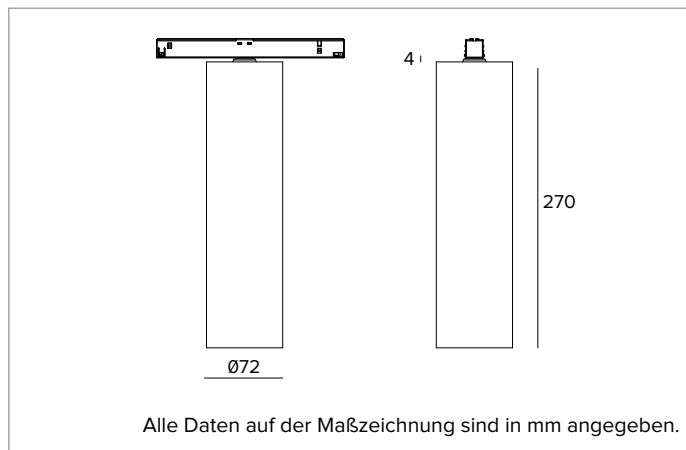

# 1T9838EL | FORTYEIGHT Label 7 - Fix

Professionelle Leuchte für LED-Quellen, direktes Licht, betrieben mit sehr niedriger Spannung

	3000K	H(m)	D(m)	Emax(lx)		
	Ra90		16°			
	Fixture Power	11W	1	0.28	7674	
	Source Flux	1451lm	2	0.56	1918	
	Fixture Flux	965lm	3	0.84	853	
	Efficacy	88lm/W	4	1.11	480	
TS1876	Imax=5289cd/klm	Imax	7674cd	5	1.39	307